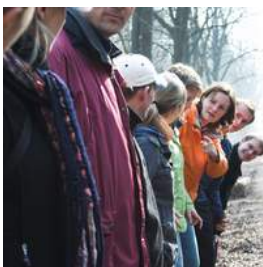

Event ohne Übernachtung

Team-Challenge - Zusammen immer besser

Im Team geht vieles einfacher: Bei den herausfordernden Team-Stationen kann Ihr Team dies hautnah erfahren.

Programm-Idee

Nach der Begrüßung wird Ihre Gruppe in Teams (ca. 12 Personen) eingeteilt. Dann kann die Herausforderung beginnen: Auf die einzelnen Teams warten eine Reihe unterschiedlich komplexer Aufgaben. Dort muss man sich mal blind auf die Gruppe verlassen oder darf sich auf Händen über ein Hindernis tragen lassen. Bei den komplexeren Aufgaben muss man gemeinsam Lösungen finden und manchmal auch um die Ecke denken. Die Aufgaben verlangen Teamgeist, Kreativität und kommunikatives Geschick. So wird Teamarbeit hautnah erlebbar gemacht und die Teilnehmer können bei den Aufgaben weiter als Team zusammenwachsen.

Paket-Nummer: 0513836

Region:	📍	96047 Bamberg
Verfügbarkeit:	📅	ganzjährig
Teilnehmer:	👤	1 - 60 Teilnehmer
Dauer:	🕒	3 Stunden
Mögliche Sprachen:	🌐	Deutsch
Preis zzgl. MwSt:	💰	ab 27,00 € p.P.