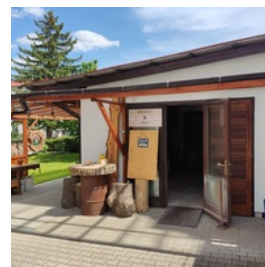

Event ohne Übernachtung

Teambuilding Schreiner-Workshop

Handwerkliches Teamentwicklungs-Event, bei dem das persönliche Zusammenkommen, der gemeinsame Spaß und Stolz und das Stärken des Teams im Vordergrund...

Programm-Idee

Gemeinsam schreiner Sie ein Möbelstück für Ihr Büro, den Meetingraum, die Kaffeeküche oder den Firmengarten. Individuelle Projekte, je nachdem was benötigt wird: - Meeting-Stehtisch für das tägliche Zusammenkommen - Blumen-/Pflanzkübel zur Verschönerung des Büros und eine verbesserte Raumluf - Kaffeebar-Tresen für geselliges Beisammensein in der Küche - Outdoorstühle/ -möbel für gemeinsame Zeit im Freien Option 1: In der Schreinerei - Gruppengröße: 4 - 8 Personen (Größere Gruppen auf Anfrage) - Dauer: 1 Tag (ca. 8 Stunden) - Sprache: Deutsch, Englisch auf Anfrage - Ort: Sudetenstraße 10, 69469 Weinheim - Ideal mit anschließendem Ausklang auf dem schönen Weinheimer Marktplatz Option 2: Beim Kunden vor Ort - Zum Beispiel im Rahmen eines Sommerfestes Langfristiger...