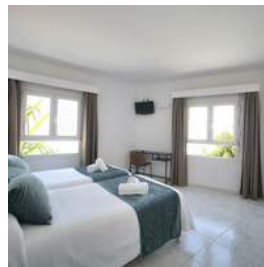

Hotel

Hostal Mari

Ein familienbetriebenes Hostal mit Charme, exzellenter Küche und Rückzugsort für authentische Inselerlebnisse

Hotelbeschreibung

Entdecken Sie die Essenz von Ibiza im Hostal Mari! Unser Hostel liegt im Herzen des historischen Viertels von Sant Antoni und bietet Reisenden einen einladenden Rückzugsort für authentische Inselerlebnisse. Mit komfortablen Zimmern, modernen Annehmlichkeiten und einer freundlichen Atmosphäre ist das Hostal Mari der perfekte Ausgangspunkt, um die lebendige lokale Kultur, die atemberaubenden Strände und das legendäre Nachtleben von Ibiza zu erkunden. Tauchen Sie ein in den unvergesslichen Charme der Weißen Insel!

Zimmerausstattung

Unsere geräumigen, hellen und sehr einladenden Zimmer verfügen über gemütliche Betten, einen Kleiderschrank, einen Schreibtisch und ein komplettes Badezimmer mit Dusche, Haartrockner und kostenlosen Toilettenartikeln. Darüber hinaus sind sie mit Klimaanlage und Heizung, WLAN-Verbindung und Sat-TV ausgestattet.