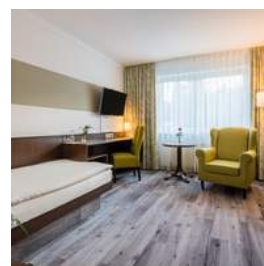

Hotel

Waldhotel Schäferberg

4-Sterne Hotel für professionelle Tagungen und Seminare im Herzen Deutschlands

Hotelbeschreibung

Waldhotel Schäferberg - Professionelles Tagen im Herzen von Deutschland. Optimale Bedingungen sichern Ihren Erfolg! Das eingespielte Event-Team trägt dazu bei, dass Sie sich wohlfühlen und kreativ arbeiten können. WLAN ist für Ihre Tagungen kostenlos!

Paket-Nummer: 0023901

Region:	📍	34314 Espenau
Verfügbarkeit:	📅	ganzjährig
Zimmer gesamt:	🏠	96
Klassifizierung:	★	4 Sterne
Typ:	i	Gruppen-Hotel, mehr als 3 Tagungsräume, Restaurant, Tagungshotel
Mögliche Sprachen:	🌐	Deutsch, Englisch
EZ-Preis inkl. MwSt:	🏷️	ab 94,00 € p.P.
DZ-Preis inkl. MwSt:	🏷️	ab 64,50 € p.P.