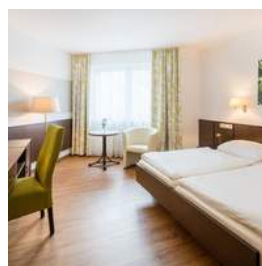

Hotel

Waldhotel Schäferberg

4-Sterne Hotel für professionelle Tagungen und Seminare im Herzen Deutschlands

Hotelbeschreibung

Waldhotel Schäferberg - Professionelles Tagen im Herzen von Deutschland. Optimale Bedingungen sichern Ihren Erfolg! Das eingespielte Event-Team trägt dazu bei, dass Sie sich wohlfühlen und kreativ arbeiten können. WLAN ist für Ihre Tagungen kostenlos!

Paket-Nummer: 0023901

Region:	📍	34314 Espenau
Verfügbarkeit:	📅	ganzjährig
Zimmer gesamt:	🏠	96
Klassifizierung:	★	4 Sterne
Typ:	i	Gruppen-Hotel, mehr als 3 Tagungsräume, Restaurant, Tagungshotel
Mögliche Sprachen:	🌐	Deutsch, Englisch
EZ-Preis inkl. MwSt:	🏷️	ab 94,00 € p.P.
DZ-Preis inkl. MwSt:	🏷️	ab 64,50 € p.P.