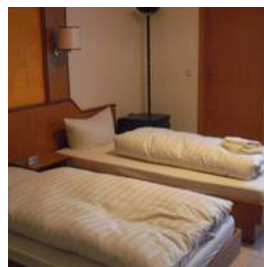

Hotel

Idylle direkt am Einfelder See

Idylle direkt am Einfelder See - Hotel und Restaurant Seeblick

Hotelbeschreibung

Das kleine familiäre Hotel, direkt am Einfelder See gelegen und seit 1908 in Familienbesitz, wird ständig modernisiert und erweitert. Aktuell stehen 62 Zimmer (150 Betten), 9 Gesellschaftsräume für 10 bis 250 Personen zur Verfügung. Die Seminarräume sind mit modernster Seminartechnik wie Beamer, diverse Leinwände in verschiedenen Größen, Overheads, Diaprojektoren, TV und Abspielgerät, Flip-Charts, Metaplanpinnwände, Funkmikro, Head-Set, Moderationskoffer ausgestattet. Die musikalische Wirtin verfügt über unzählige Musikinstrumente. Wir sprechen deutsch, französisch, englisch, polnisch, russisch und natürlich plattdötsch. Eigener Bootssteg mit Tretbooten und kostenfreier Fahrradverleih für die Hotelgäste. Die Sauna befindet sich auf der Dachterrasse mit Strandkorb, Hängematte,...

Zimmerausstattung

Zimmer mit TV und Radio, Minibar, Safe, elektrischem Hosenbüglerbütler, WLAN gegen Aufpreis, Schreibmappe, beleuchteter Kosmetikspiegel, Dusche/WC, Duschhocker und Fön.

Zimmer teilweise mit Balkon oder Terrasse, alle Zimmer mit Brandmeldeanlage

6 Zimmer verfügen über Badewanne

2 Zimmer verfügen über Wasserbetten

8 Familienzimmer (von 3 bis 4 Betten)

Einige Zimmer mit Seeblick

13 ebenerdige Hotelzimmer (Parterre ohne Stufen)

16 Allergikerzimmer vorhanden