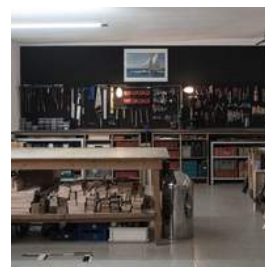

Location

Kreativer Meeting-Raum - ALTE LEDEREI KOELN

Meetingraum, Werkstatt-Atelier und Ort für kreatives Schaffen in Köln Ehrenfeld - ALTE LEDEREI KOELN

Beschreibung

Meetingraum, Werkstatt-Atelier und Ort für kreatives Schaffen in Köln Ehrenfeld: Die ALTE LEDEREI KOELN ist ein Ort für kreatives Schaffen im ehemaligen Arbeiter- und Industriestadtteil Ehrenfeld. Hälfzig geteilt in einen Raum mit großer Tafel, 12 Stühlen, Teeküche und Mediaausstattung sowie ein Werkstatt-Atelier mit unterschiedlichsten Maschinen und Werkzeugen, bietet sie Kreativen auf 65 m² zahllose Möglichkeiten. Gründer Julian Eckes baut hier Designprototypen, bietet analoge, handwerkliche Workshops an und nutzt die Fläche als Versuchslabor, für Veranstaltungen und Ausstellungen. Ob für Meetings oder Schulungen, für Coachings oder als Showroom, für Ausstellungen oder kollaboratives Arbeiten - die inspirierenden Räumlichkeiten können vielseitig verwendet und für eigene Vorhaben...

Location

Kreativer Meeting-Raum - ALTE LEDEREI KOELN

Meetingraum, Werkstatt-Atelier und Ort für kreatives Schaffen in Köln Ehrenfeld - ALTE LEDEREI KOELN

Entfernungen

Flughafen:	18,0 km
Messe:	6,0 km
Stadtzentrum:	2,0 km
Bahnhof:	3,0 km
Autobahn:	2,0 km