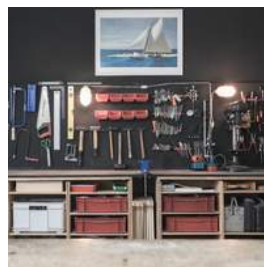

Location

Kreativer Meeting-Raum - ALTE LEDEREI KOELN

Meetingraum, Werkstatt-Atelier und Ort für kreatives Schaffen in Köln Ehrenfeld - ALTE LEDEREI KOELN

Beschreibung

Meetingraum, Werkstatt-Atelier und Ort für kreatives Schaffen in Köln Ehrenfeld: Die ALTE LEDEREI KOELN ist ein Ort für kreatives Schaffen im ehemaligen Arbeiter- und Industriestadtteil Ehrenfeld. Hälfzig geteilt in einen Raum mit großer Tafel, 12 Stühlen, Teeküche und Mediaausstattung sowie ein Werkstatt-Atelier mit unterschiedlichsten Maschinen und Werkzeugen, bietet sie Kreativen auf 65 m² zahllose Möglichkeiten. Gründer Julian Eckes baut hier Designprototypen, bietet analoge, handwerkliche Workshops an und nutzt die Fläche als Versuchslabor, für Veranstaltungen und Ausstellungen. Ob für Meetings oder Schulungen, für Coachings oder als Showroom, für Ausstellungen oder kollaboratives Arbeiten - die inspirierenden Räumlichkeiten können vielseitig verwendet und für eigene Vorhaben...