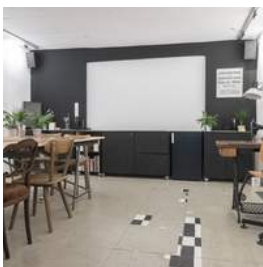

Location

Kreativer Meeting-Raum - ALTE LEDEREI KOELN

Meetingraum, Werkstatt-Atelier und Ort für kreatives Schaffen in Köln Ehrenfeld - ALTE LEDEREI KOELN

Beschreibung

Meetingraum, Werkstatt-Atelier und Ort für kreatives Schaffen in Köln Ehrenfeld: Die ALTE LEDEREI KOELN ist ein Ort für kreatives Schaffen im ehemaligen Arbeiter- und Industriestadtteil Ehrenfeld. Hälfzig geteilt in einen Raum mit großer Tafel, 12 Stühlen, Teeküche und Mediaausstattung sowie ein Werkstatt-Atelier mit unterschiedlichsten Maschinen und Werkzeugen, bietet sie Kreativen auf 65 m² zahllose Möglichkeiten. Gründer Julian Eckes baut hier Designprototypen, bietet analoge, handwerkliche Workshops an und nutzt die Fläche als Versuchslabor, für Veranstaltungen und Ausstellungen. Ob für Meetings oder Schulungen, für Coachings oder als Showroom, für Ausstellungen oder kollaboratives Arbeiten - die inspirierenden Räumlichkeiten können vielseitig verwendet und für eigene Vorhaben...

Location

Kreativer Meeting-Raum - ALTE LEDEREI KOELN

Meetingraum, Werkstatt-Atelier und Ort für kreatives Schaffen in Köln Ehrenfeld - ALTE LEDEREI KOELN

Entfernungen

Flughafen:	18,0 km
Messe:	6,0 km
Stadtzentrum:	2,0 km
Bahnhof:	3,0 km
Autobahn:	2,0 km

Tagungsräume

Tagungsraum	Größe	Höhe	Reihe	Parlament	Bankett
Atelier	65,00 qm	2,70 m	28	12	12

Location

Kreativer Meeting-Raum - ALTE LEDEREI KOELN

Meetingraum, Werkstatt-Atelier und Ort für kreatives Schaffen in Köln Ehrenfeld - ALTE LEDEREI KOELN