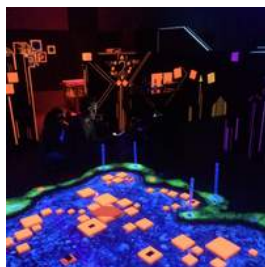

Rätselkabinett: Escape Game | bis 36 Personen

Stellen Sie Ihre Teamfähigkeit unter Beweis! Es wartet ein spannendes Rätselspiel auf Sie, bei dem logisches Denken, Kreativität und Teamwork zählen.

Programm-Idee

Bei einem Betriebsausflug, Bonding- oder Team-Event kann das Modul "Rätselkabinett" wunderbar als Gemeinschaftsaufgabe in den Tagesablauf integriert werden.

Paket-Nummer: 0511690

Region:	📍	97070 Würzburg
Verfügbarkeit:	📅	ganzjährig
Teilnehmer:	👤	3 - 36 Teilnehmer
Dauer:	🕒	1.5 Stunden
Mögliche Sprachen:	🌐	Deutsch
Preis inkl. MwSt:	💰	ab 96,00 € pauschal