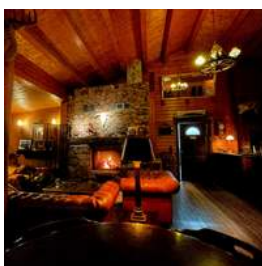

Location

MQ Ranch Eventlocation

MQ Ranch 4 Sterne Eventlocation bei Berlin im Country Club Style

Beschreibung

Die MQ Ranch befindet sich nur ca. 30 Minuten vom nördlichen Berlin entfernt und gehört mit zu den renommiertesten Locations in Brandenburg. Die MQ Ranch wurde für ihre Leistungen mehrfach ausgezeichnet und wird von Eventprofis geführt. Auf den ca. 15 Hektar großen Anwesen sind kleine Events, Meeting oder Teamevents durchführbar, oder es können auch Großevents mit bis zu 2000 Personen sein.