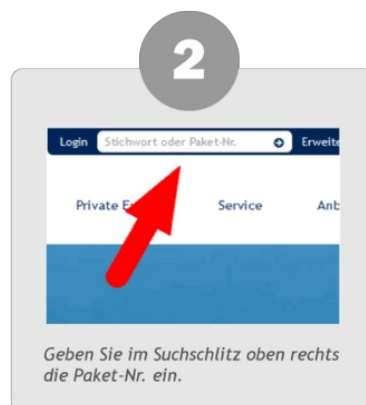

Hotel

Arcadia Hotel Bielefeld

Das in der City gelegene 3-Sterne Hotel in Ostwestfalens Metropole, Bielefeld

Tagungsangebote

- **Tagespauschale Bielefeld**
  gestellter Raum nach Vorgaben des Kunden, Standardtechnik, Mineralwasser auf den Tischen, Kaffeepause im Foyer vor dem Raum mit Kaffee, Tee und kleinen Snacks, Mittagessen, Nachmittagskaffeepause mit Kaffee, Tee und süßen Snacks.
  Preis: 39,00 € p.P. inkl. MwSt

Wie Sie in 3 Schritten ein individuelles Angebot für diese Programm-Idee kostenfrei anfordern und offene Fragen klären können

www.hirschfeld.de - Paket-Nr. 0039586

Hinweis zur inhaltlichen Verantwortung: Dies ist kein bindendes Vertragsangebot, sondern eine Programm-Idee. Die Inhalte dieser Programm-Idee (z. B. Bilder, Beschreibungen, Leistungsangaben) wurden durch den jeweiligen Anbieter auf der Plattform hirschfeld.de bereitgestellt. Hirschfeld & Heide GmbH & Co. KG stellt diese Inhalte ausschließlich im Rahmen einer technischen Vermittlung dar und übernimmt keine Verantwortung für deren Richtigkeit, Vollständigkeit oder Rechteinhaberschaft. Alle Angaben stammen vom jeweiligen Anbieter. Urheber- und Nutzungsrechte verbleiben bei den jeweiligen Rechteinhabern. Bei Anfragen zur Rechteinhaberschaft der dargestellten Inhalte geben wir unverzüglich Auskunft über den Anbieter, der für die Inhalte verantwortlich ist.